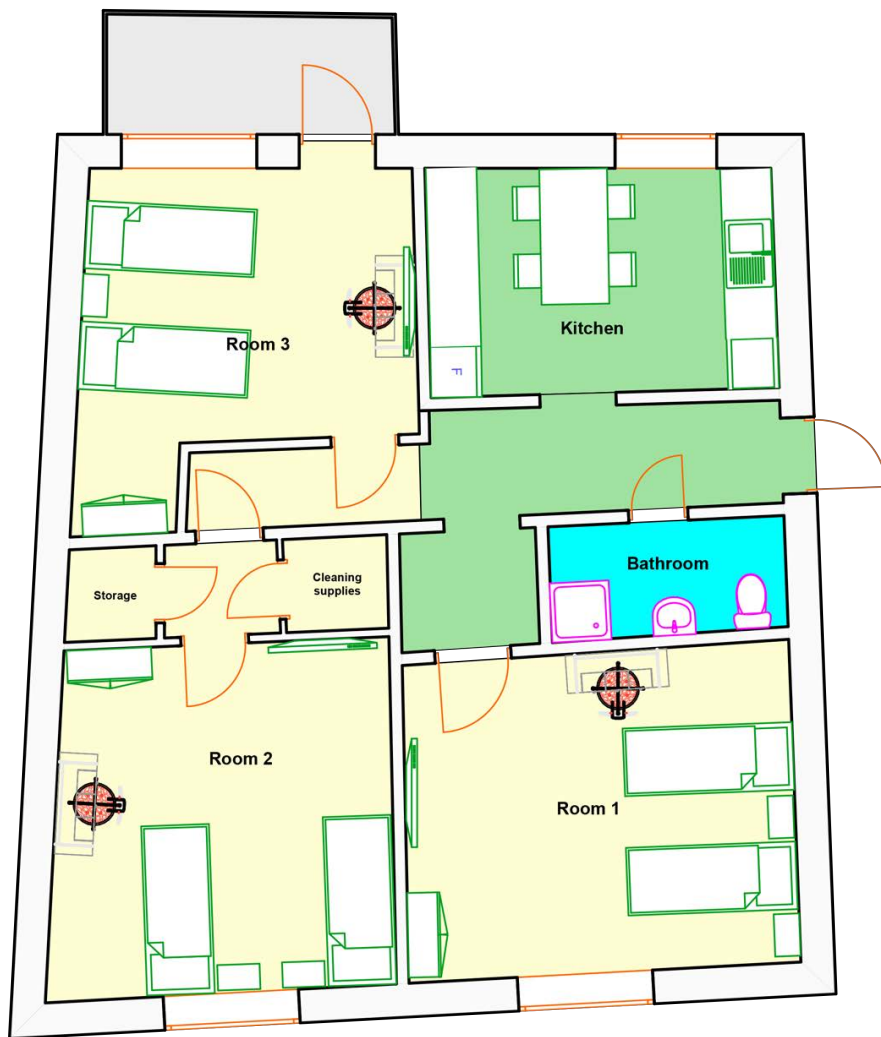

Lägenhet i Visby (Jupiter)

Österport - 500m till Almedalen - 3 rum - 6 bäddar - Wifi - Tv i samtliga rum

AB Henrik Alyhr - 556040-8444 - Mats@Alyhr.se - 0736798305