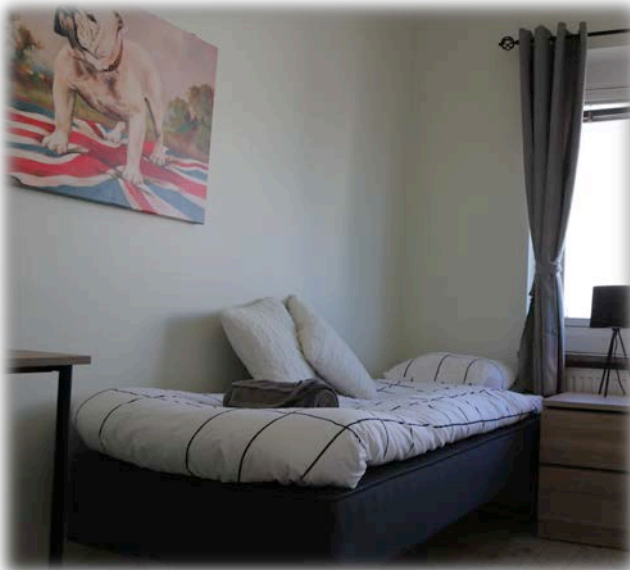

# Lägenhet i Visby *(Jupiter)*

Österport - 500m till Almedalen - 3 rum - 6 bäddar - Wifi - Tv i samtliga rum

AB Henrik Alyhr - 556040-8444 - Mats@Alyhr.se - 0736798305