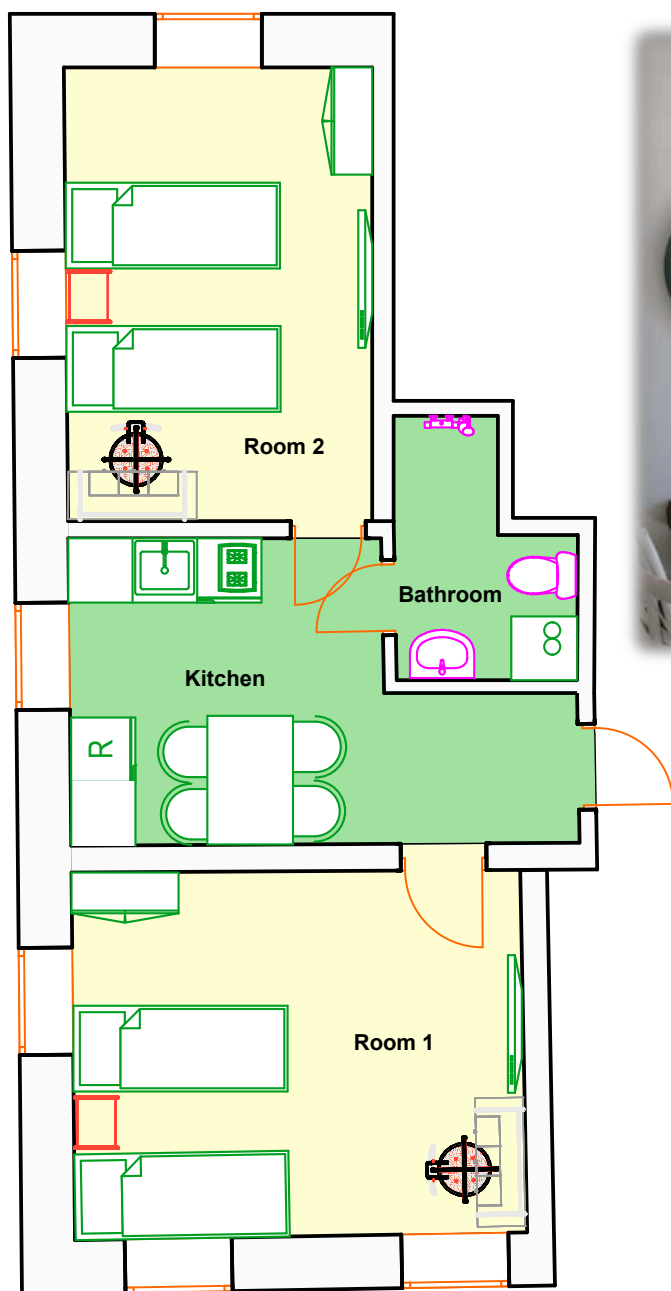

Lägenhet i Visby (Lönnen)

Österport - 500m till Almedalen - 2 rum - 4 bäddar - Wifi - Tv i samtliga rum

AB Henrik Alyhr - 556040-8444 - Mats@Alyhr.se - 0736798305

Storlek: ca50kvm

Rum: 2st

Sängar: 4st

Badrum: 1st