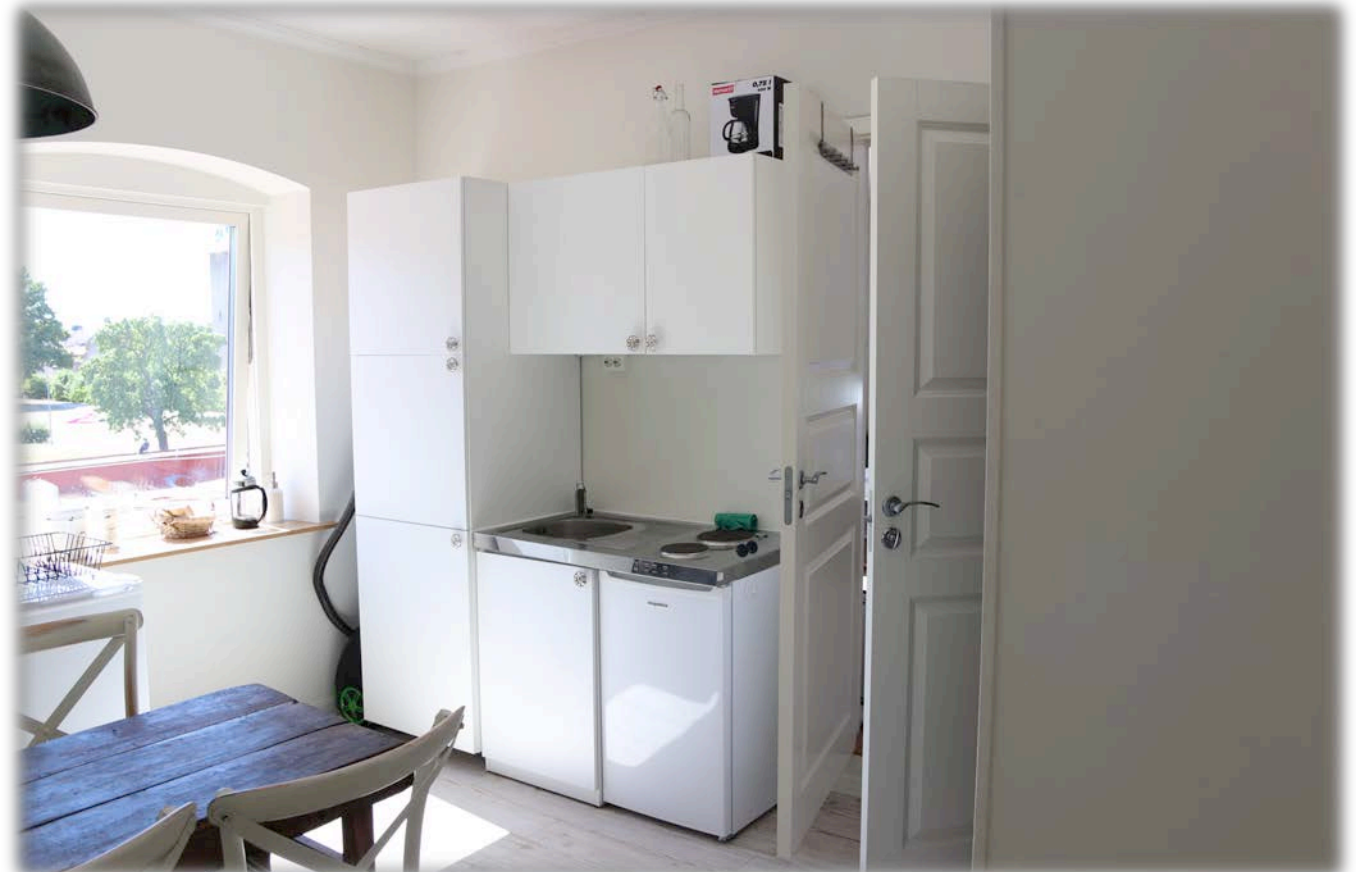

Lägenhet i Visby (Lönnen)

Österport - 500m till Almedalen - 2 rum - 4 bäddar - Wifi - Tv i samtliga rum

AB Henrik Alyhr - 556040-8444 - Mats@Alyhr.se - 0736798305