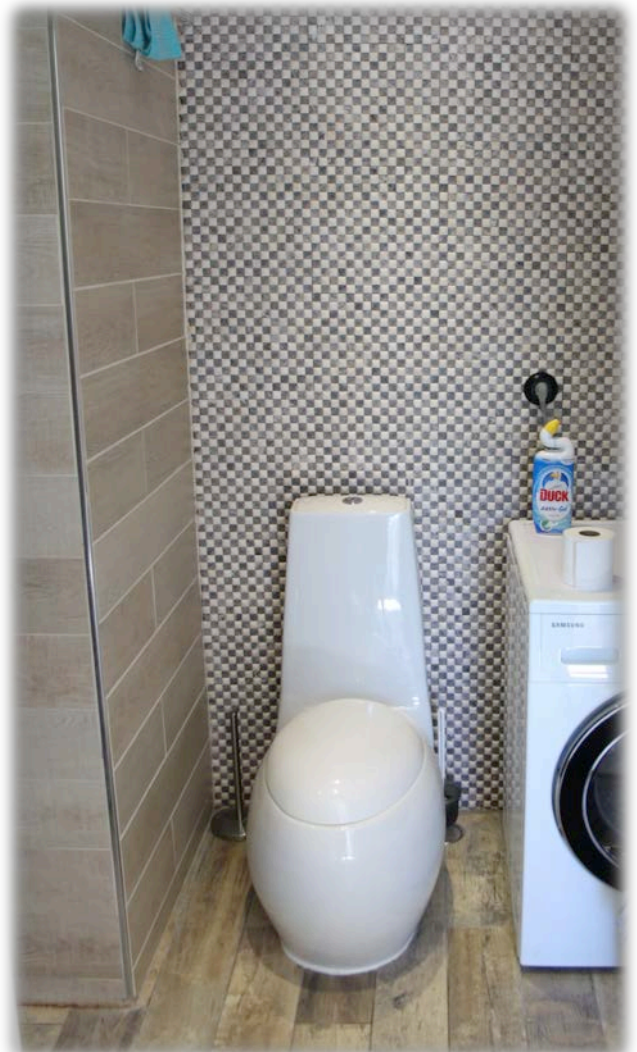

Lägenhet i Visby (Lönnen)

Österport - 500m till Almedalen - 2 rum - 4 bäddar - Wifi - Tv i samtliga rum

AB Henrik Alyhr - 556040-8444 - Mats@Alyhr.se - 0736798305